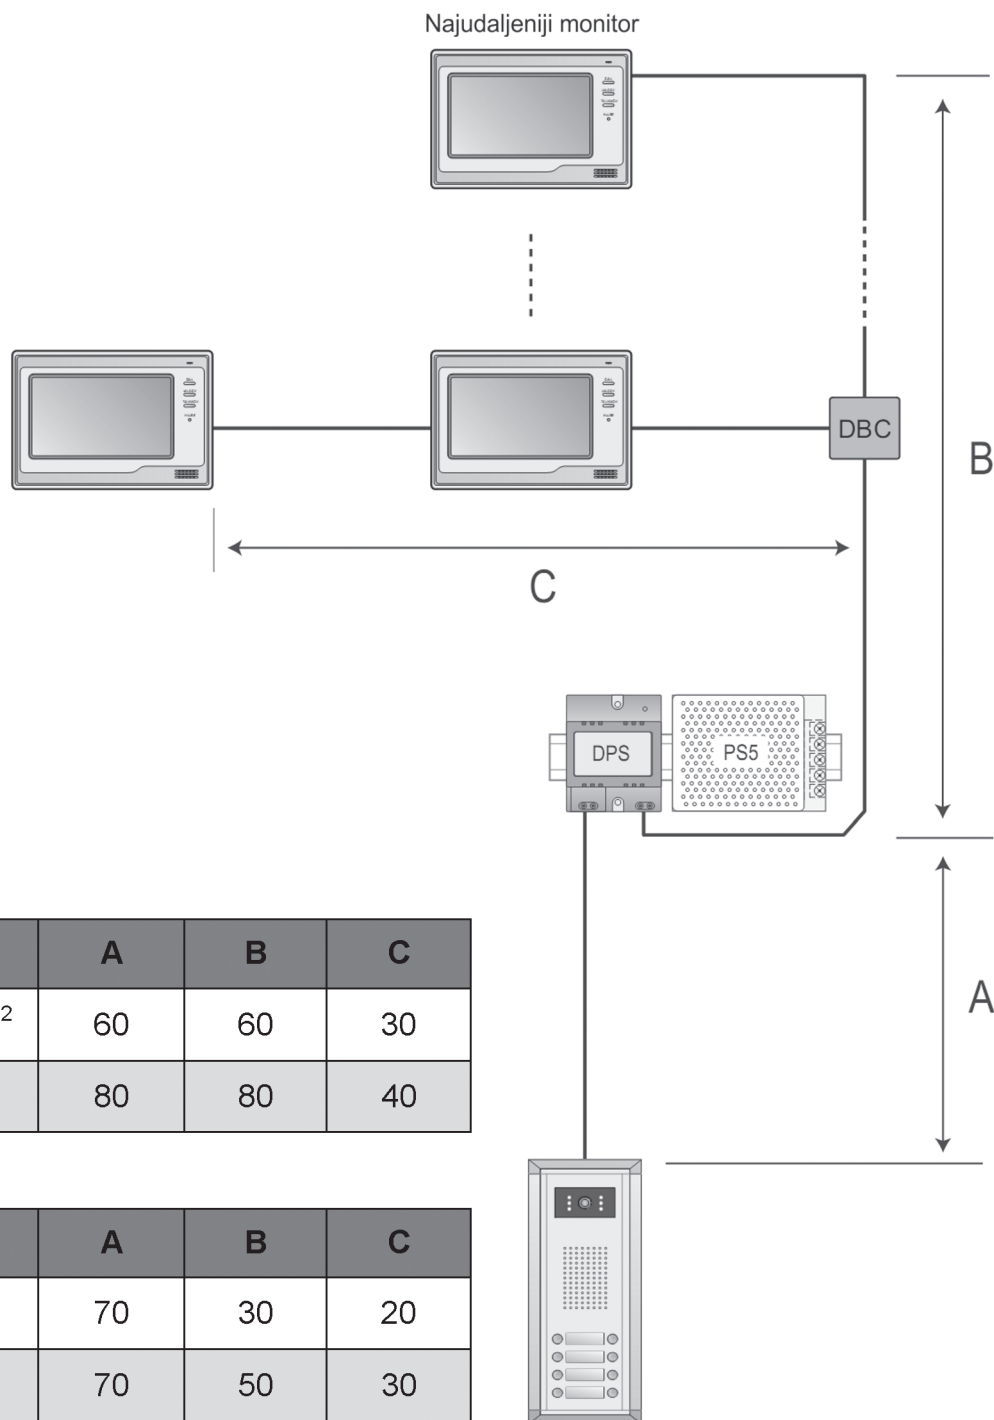

Maksimalno rastojanje električne instalacije je ograničeno DT sistemom. Različiti kablovi takođe mogu uticati na maksimalan domet sistema.

Broj monitora manji od 20

Preporučeni kablovi	A	B	C
Upredena parica 2x0.75mm ²	60	60	30
Upredena parica 2x1mm ²	80	80	40

Broj monitora veći od 20

Preporučeni kablovi	A	B	C
Upredena parica 2x1mm ²	70	30	20
Upredena parica 2x1.5mm ²	70	50	30

Napomena: Kabl za bus liniju ne sme biti oklopljen! Preporučuje se upotreba upredene parice. Ako se ne koristi upredena parica, ukupno rastojanje će biti prepolovljeno.